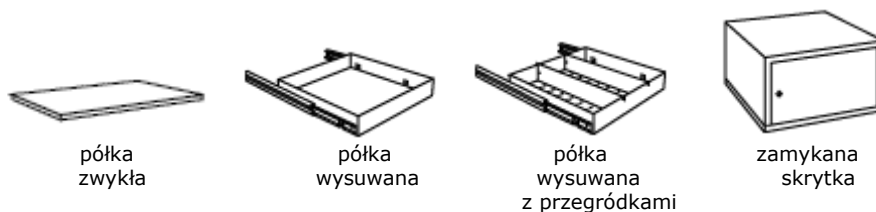

Dostępne wyposażenie:

półka zwykła

półka wysuwana

półka wysuwana z przegródkami

zamykana skrytka